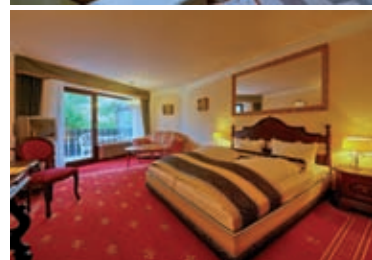

INFO: 18-Loch Platz ohne Hcp-Vorgabe / keine Startzeitenreservierung notwendig / Entfernung zum Hotel 65km, ca. 1 Stunde / **Spielberechtigte Voucher bitte vorher in Buflings abholen!**

Golfplatz Scheidegg - freies Greenfee mit Oberstaufen-Plus-Karte

88175 Scheidegg

Telefon: 08386-939496

INFO: 9-Loch Platz, 54 Hcp / keine Startzeitenreservierung, Entfernung: 23km - 30 Minuten / **Spielberechtigte Voucher bitte vorher in Buflings abholen!**

Golf Oberstaufen-Steibis

20% Rabatt auf Greenfee (Voucher an Rezeption abholen)

in der Au 5, 87534 Steibis

Telefon: 08386-8529 | Telefax: 08386-8657

info@golf-oberstaufen.de | www.golf-oberstaufen.de

INFO: 18-Loch Platz mit Hcp-Vorgabe 45 / Startzeitenreservierung notwendig / Entfernung zum Hotel ca. 1km

Golfpark Bregenzerwald

20% Rabatt auf Greenfee (Voucher an Rezeption abholen)

Unterlitten 3a, A-6943 Riefensberg

Telefon: 0043-35513-84000 | Telefax: 0043-5513-84004

office@golf-bregenzerwald.com | www.golf-bregenzerwald.com

INFO: 18-Loch Platz mit Hcp-Vorgabe 45 / Startzeitenreservierung notwendig / Entfernung zum Hotel 7km, ca. 10 Minuten

* WICHTIG: Möchten Sie bei Anreise wahlweise auf den drei markierten Golfplätzen spielen ist mindestens eine vor Anreise eine Kontaktaufnahme mit unserer Rezeption notwendig. Ihnen wird dann die, für die Spielberechtigung notwendige, Oberstaufen-PLUS Karte per Post zugestellt!

Spa & Golf Vital Resort Hotel König Ludwig - Im Dorf 29 - 87534 Oberstaufen-Steibis
Telefon: +49/8386/8910 - Telefax: +49/8386/891317 - Email: info@hotel-koenig-ludwig.com

www.hotel-koenig-ludwig.com